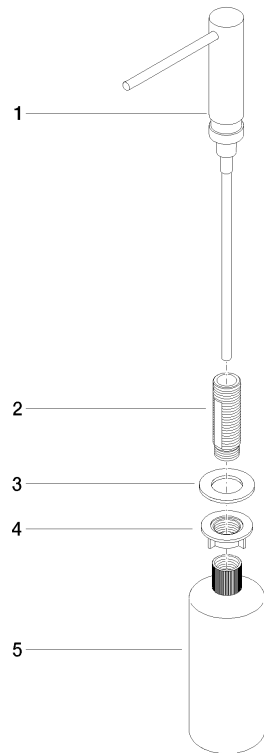

82 424 970

- sporgenza 124 mm
- bottiglia da 500 ml di volume
- riempibile dall'alto
- unità di dosaggio orientabile
- altezza 125 mm
- larghezza 30mm
- diametro foro 25 mm

Compatibile con ELIO, ENO, MEM, META SQUARE, SYNC e TARA ULTRA

Compatibile con: ELIO, MEM, ENO, SYNC, TARA ULTRA, META SQUARE

	Cromato	82 424 970-00
	Platinato spazzolato	82 424 970-06
	Platinato	82 424 970-08
	Ottone (Oro 23k)	82 424 970-09
	Dark Chrome	82 424 970-19
	Ottone spazzolato (Oro 23k)	82 424 970-28
	Nero opaco	82 424 970-33
	Champagne spazzolato (Oro 22k)	82 424 970-46
	Champagne (Oro 22k)	82 424 970-47
	Cromo spazzolato	82 424 970-93
	Dark Platinum spazzolato	82 424 970-99

82 424 970

mm [inches]

82 424 970

Parts for other
finishes can be found
here: Platinato
spazzolato

Elenco delle parti di ricambio

N.	Codice articolo	Denominazione	Quantità necessaria	Tempo di produzione
1	90 10 10 539 00-00	dispenser	1	10
2	08 10 10 527 90	sostegno	1	2
3	09 14 05 014 90	guarnizione	1	2
4	08 10 10 517 90	dado	1	2
5	90 10 10 603 00 90	recipiente	1	2